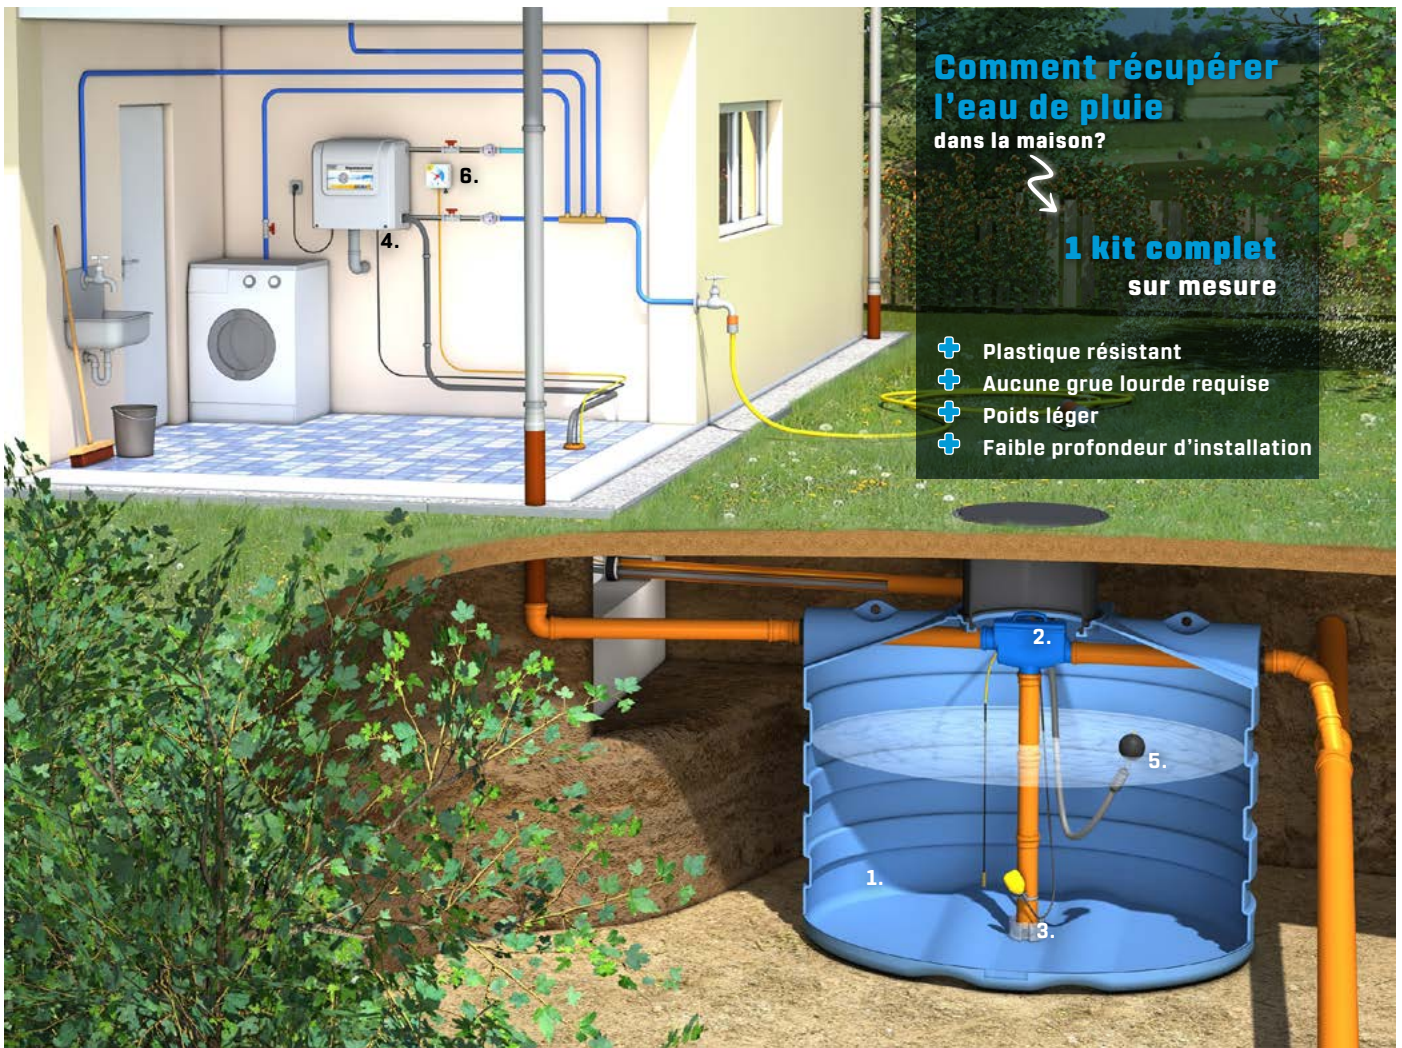

## KIT COMPLET RECUPERATION MAISON SLIM RAIN - DS4000

ART 7418

### RECUPERATION ET USAGE DES EAUX PLUVIALES

- Système complet de collecte, de stockage et de distribution des eaux de pluie dans la maison pour des besoins qui ne nécessitent pas une qualité d'eau potable.
- L'eau de pluie convient parfaitement pour la lessive, la chasse d'eau, le nettoyage et l'arrosage des plantes et du jardin.

### AVANTAGES

- Kit de récupération d'eau de pluie complètement pré-assemblé et prêt à l'usage, facile à installer
- Ce système gère tout le système d'alimentation, contrôle le niveau de pluie dans la citerne et passe automatiquement à l'eau courante lorsque le niveau d'eau de pluie est épuisée
- **ECONOMIQUE, ECOLOGIQUE ET PRATIQUE** : Votre consommation mensuelle d'eau potable diminue, c'est moins nocif pour l'environnement, vous avez moins ou plus de calcaire dans votre lave-linge et vos toilettes.

#### SYSTEME DE COMMANDE SIGMA

- Système entièrement automatique de récupération d'eau de pluie pour l'alimentation en eau de pluie d'une maison unifamiliale. Extrêmement facile à installer avec une pompe aspirante.