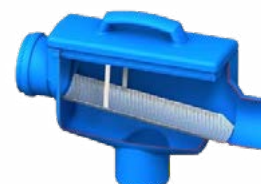

#### CUVE EAU DE PLUIE

CODE	REF
6922	DS4000 cuve eau de pluie 4000l premium

dimensions (cm)	poïds (kg)	volume (l)	ø entrée et sortie (mm)	ø ouverture (mm)	matériel	placement
230x180x145	140	4000	ø 125	ø 600	PE (POLYÉTHYLÈNE)	SOUTERRAIN

#### FILTRE EAU DE PLUIE SLIM RAIN IT

- Seulement 5 cm de différence de hauteur entre l'entrée et la sortie

CODE	REF
6817	Filtre eau de pluie slim rain it