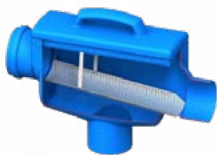

**Comment récupérer l'eau de pluie dans la maison?**

**1 kit complet sur mesure**

- + Plastique résistant
- + Aucune grue lourde requise
- + Poids léger
- + Faible profondeur d'installation

1.  
6922  
DS4000 cuve eau de pluie 4000l premium

2.  
6817  
Filtre eau de pluie Slim rain IT

3.  
7076  
Ralentisseur à l'entrée 110/125

4.  
5388  
Système sigma 4bar

5.  
7089  
Set filtre d'aspiration 1" slim rain

6. EN OPTION  
2437  
FA 99 10 Indicateur de niveau avec pompe manuelle