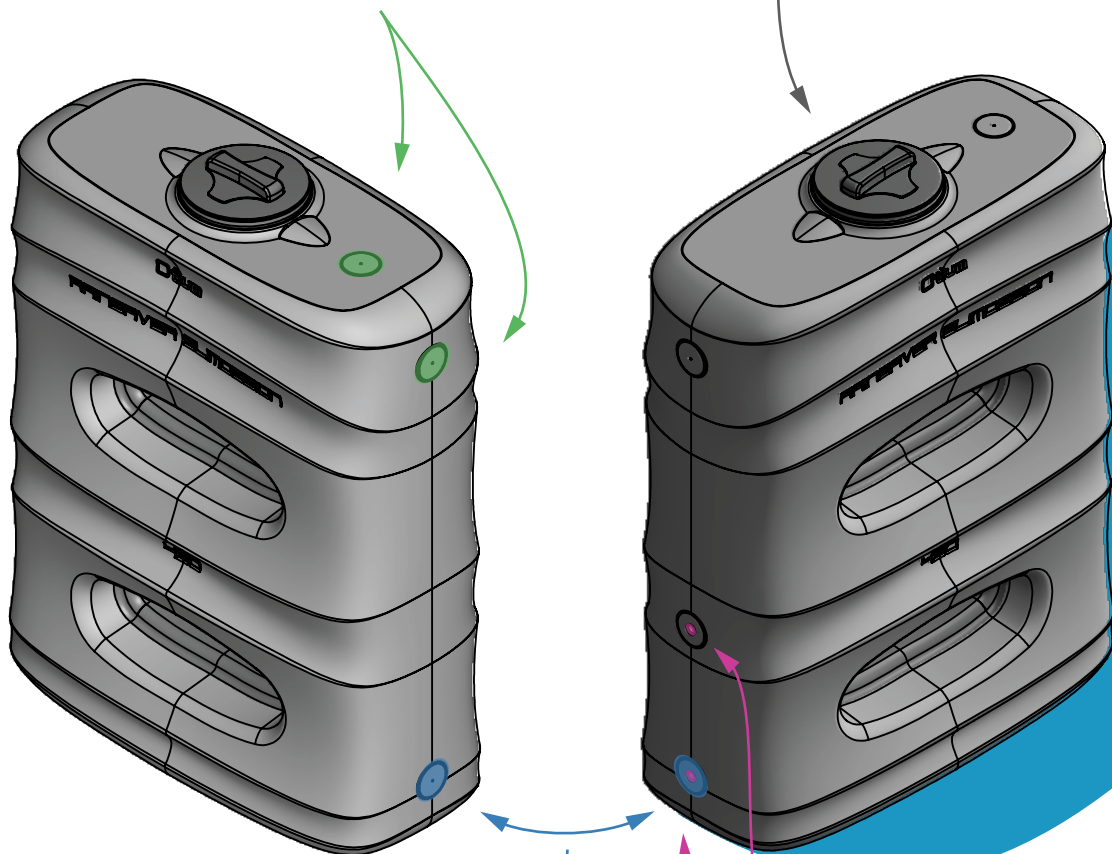

7649 Jeu de connexion pour filtre de gouttière DS

8714 Kit de connexion

6174 Couvercle de réserve

Materiaal / Matériel: **PE (Polyéthylène)**

Placement: **Installation hors sol**

430L
volume

46

105

136,5

46

136,5

210

850L
volume

Installation

Equipé d'un couvercle 255 avec un joint étanche en caoutchouc

Possibilité de choisir soi-même l'emplacement de la connexion de filtre de gouttière DS ou du tuyau en PVC

Avec notre kit de connexion il vous est possible de raccorder plusieurs rainsavers entre-eux, aussi bien pour le 430 et 850.

Equipé d'un trou fileté 3/4" en hauteur, parfait pour remplir seaux ou arrosoirs.

Equipé d'un trou fileté 3/4" en-dessous, idéal pour connecter un tuyau d'arrosage ou une pompe.