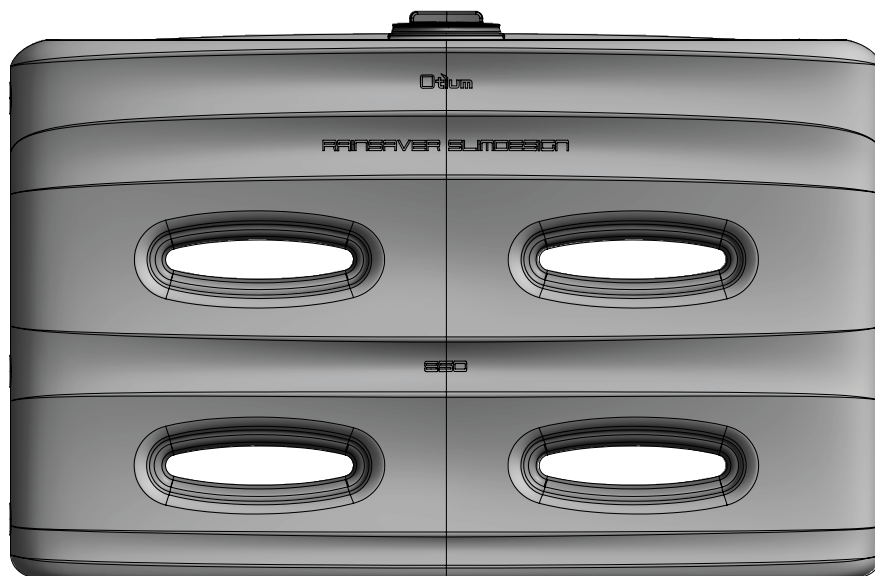

CODE	REF	VOL	L	B	H	KG
8587	Rainsaver slimdesign 430L antraciet/ anthracite	430L	105	46	136,5	30
8588	Rainsaver slimdesign 850L antraciet/ anthracite	850L	210	46	136,5	57

OPTIONS

5724 Filtre de gouttière DS

7649 Jeu de connexion pour filtre de gouttière DS

8714 Kit de connexion

6174 Couvercle de réserve

Materiaal / Matériel: **PE (Polyéthylène)**

Placement: **Installation hors sol**

430L
volume

46

105

136,5

46

136,5

210

850L
volume

Installation

Equipé d'un couvercle 255 avec un joint étanche en caoutchouc

Possibilité de choisir soi-même l'emplacement de la connexion de filtre de gouttière DS ou du tuyau en PVC

Avec notre kit de connexion il vous est possible de raccorder plusieurs rainsavers entre-eux, aussi bien pour le 430 et 850.

Equipé d'un trou fileté 3/4" en hauteur, parfait pour remplir seaux ou arrosoirs.